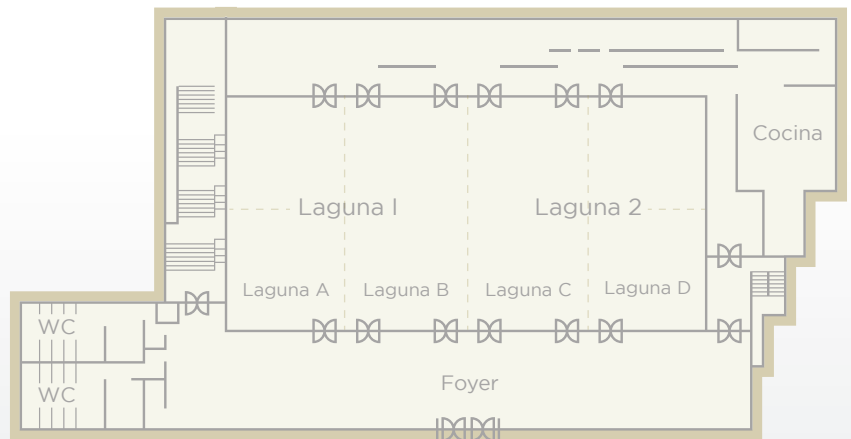

SALONES	LUZ NATURAL	m2	LARGO	ANCHO	ALTO	CONFIGURACIONES						
						COCKTAIL	REUNIONES	IMPERIAL	BANQUETE	ESCUELA	FORMA DE U	CONFERENCIA
Laguna	X	711	18	39.5	7.2	160 pax	50 pax	50 pax	216 pax	90 pax	70 pax	140 pax
Laguna I	X	176	18	9.8	7.2	50 pax	18 pax	18 pax	36 pax	24 pax	18 pax	28 pax
Laguna II	X	176	18	9.8	7.2	50 pax	18 pax	18 pax	36 pax	24 pax	18 pax	28 pax
Laguna III	X	176	18	9.8	7.2	50 pax	18 pax	18 pax	36 pax	24 pax	18 pax	28 pax
Laguna IV	X	176	18	9.8	7.2	50 pax	18 pax	18 pax	36 pax	24 pax	18 pax	28 pax
Laguna I & II	X	355	18	9.8	7.2	80 pax	24 pax	24 pax	96 pax	48 pax	24 pax	56 pax
Laguna III & IV	X	355	18	19.7	7.2	80 pax	24 pax	24 pax	96 pax	48 pax	24 pax	56 pax