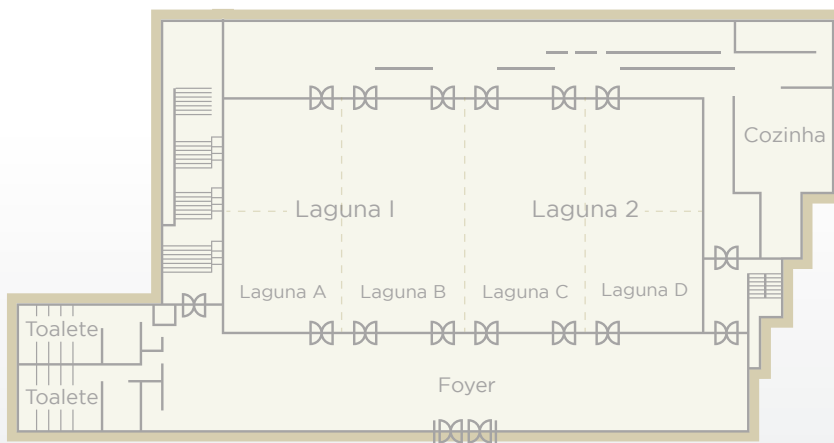

Até 130 quartos disponíveis.

Capacidade para até 900 pessoas.

Área de vestíbulo a seu serviço.

Equipamento de áudio e vídeo de alta tecnologia (\$)

Benefícios especiais para grupos.

Wi-Fi

SALONES	LUZ NATURAL	m2	COMPRI MENTO	LARGURA	ALTURA	FORMATOS DE EVENTO						
						COQUETEL	MEETING	IMPERIAL	BANQUETE	ESCOLA	FORMA DE U	CONFERÊNCIA
Laguna	X	711	18	39.5	7.2	160 pessoas	50 pessoas	50 pessoas	216 pessoas	90 pessoas	70 pessoas	140 pessoas
Laguna I	X	176	18	9.8	7.2	50 pessoas	18 pessoas	18 pessoas	36 pessoas	24 pessoas	18 pessoas	28 pessoas
Laguna II	X	176	18	9.8	7.2	50 pessoas	18 pessoas	18 pessoas	36 pessoas	24 pessoas	18 pessoas	28 pessoas
Laguna III	X	176	18	9.8	7.2	50 pessoas	18 pessoas	18 pessoas	36 pessoas	24 pessoas	18 pessoas	28 pessoas
Laguna IV	X	176	18	9.8	7.2	50 pessoas	18 pessoas	18 pessoas	36 pessoas	24 pessoas	18 pessoas	28 pessoas
Laguna I & II	X	355	18	9.8	7.2	80 pessoas	24 pessoas	24 pessoas	96 pessoas	48 pessoas	24 pessoas	56 pessoas
Laguna III & IV	X	355	18	19.7	7.2	80 pessoas	24 pessoas	24 pessoas	96 pessoas	48 pessoas	24 pessoas	56 pessoas