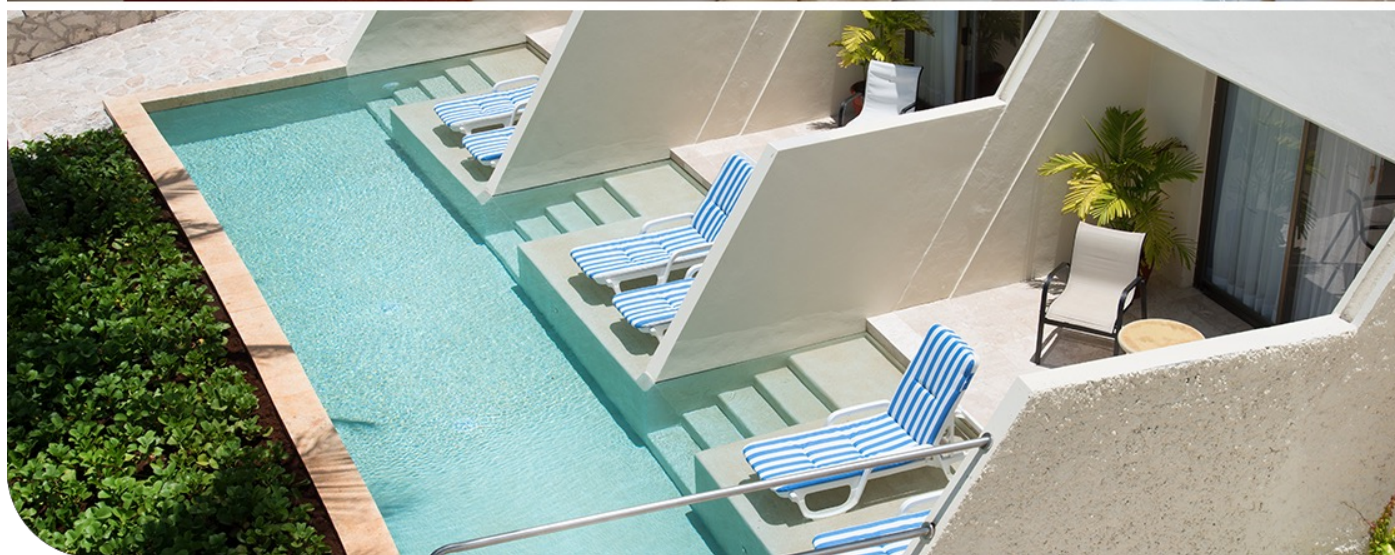

DELUXE SWIM UP OCEAN VIEW

- 65 m²
- 2 camas de casal ou uma King-size
- Piscina em frente ao quarto
- Rádio relógio
- TV a cabo
- Cafeteira
- Artigos de toucador
- Varanda
- Berço (solicitação prévia)
- Telefone
- Secador de cabelo
- WiFi
- Ferro elétrico e tábua de passar
- Frigobar com abastecimento diário
- Cofre
- Espelho de vaidade
- Tomada USB